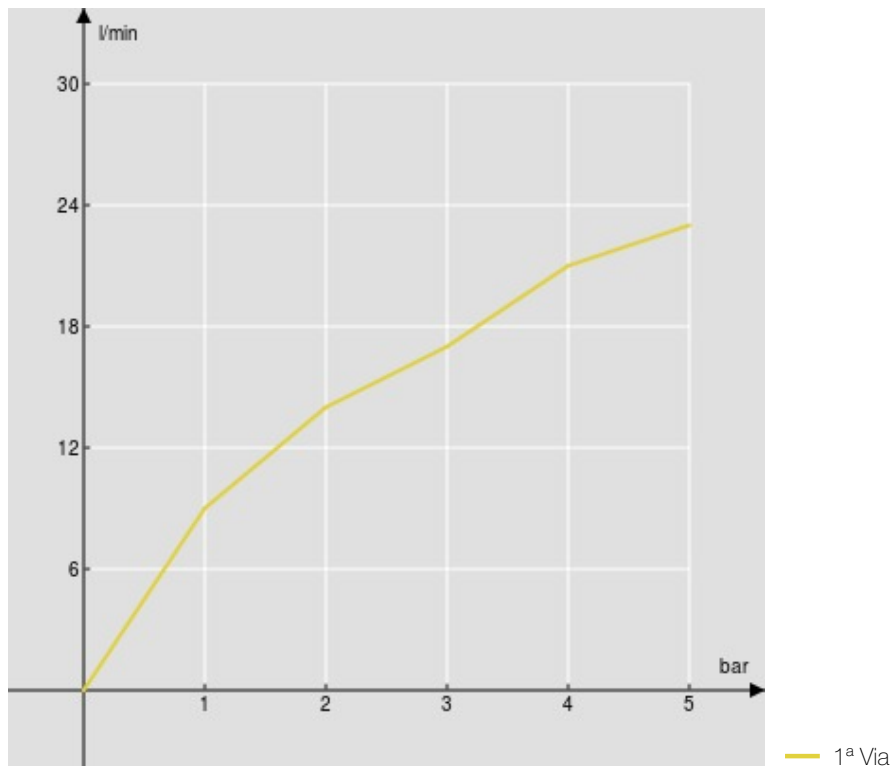

SPECIFICHE

Gruppo esterno

Velvet black

Uscita ø 1/2"

Imballo: 32 x 16,5 x 7 cm / 0,003696 m<sup>3</sup> / 2,065 kg

DIAGRAMMA DI PORTATA: ACQUA CALDA/FREDDA

DIAGRAMMA DI PORTATA: ACQUA MISCELATA