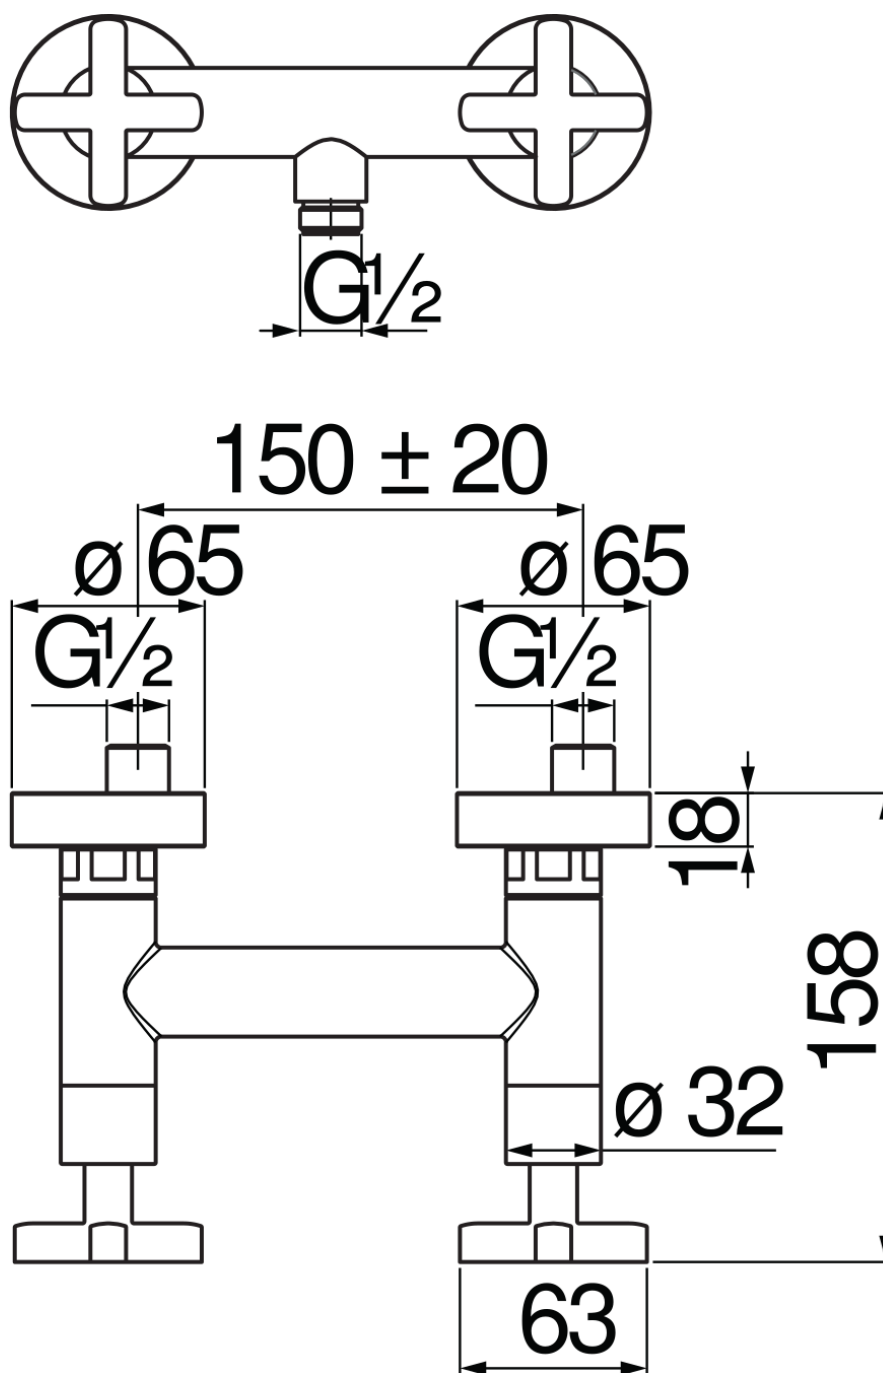

SPECIFICHE

Gruppo esterno

Velvet black

Uscita ø 1/2"

Imballo: 32 x 16,5 x 7 cm / 0,003696 m<sup>3</sup> / 2,065 kg

DIAGRAMMA DI PORTATA: ACQUA CALDA/FREDDA

DIAGRAMMA DI PORTATA: ACQUA MISCELATA